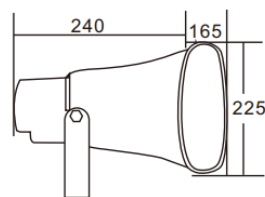

ПОСІБНИК КОРИСТУВАЧА

Опис

Мережевий рупорний гучномовець –забезпечує чистий, зрозумілий голос для віддаленого мовлення та чудова якість звуку для музики в публічних місцях. У надзвичайних ситуаціях це дозволяє оператору дистанційно звертатися до людей і доставляти попередньо записані повідомлення тривоги, які можуть бути вручну або автоматично запускатись через локальну мережу

Особливості

- Мережевий рупорний гучномовець інтегрований з мережевим декодуванням звуку, цифровим підсилювачем
- Оснащений високошвидкісним двоядерним (ARM + DSP) чіпом промислового класу, запуск за менш ніж за 1 секунду
- Водонепроникний рупорний динамік із захистом від води IP67 потужністю 15 Вт і 30 Вт
- Підтримка декодування MP3, WMA, WAV та інших форматів
- Зі стандартним мережевим інтерфейсом RJ45 і підтримує онлайн-оновлення прошивки з великої відстані відстань

Специфікація:

Модель	IS-IPO15	IS-IPO15POE	IS-IPO30	IS-IPO30POE
Вхідна потужність	15 Вт	15 Вт	30 Вт	30 Вт
Мережевий протокол	TCP/UDP			
Мережевий інтерфейс	10/100Base-TX, RJ45			
Гучність	113 дБ	113 дБ	120 дБ	120 дБ
Декодування	MP3/WMA/WAV			
Частота	300-Гц-8кГц	300- Гц-8кГц	350- Гц-8кГц	350- Гц-8кГц
Інсталяція	настінне кріплення			
Матеріал	пластик			
Живлення	DC 12 Вт	DC12 Вт/PoE	DC 12 Вт	DC 12 Вт/PoE
Розмір, мм	225x165x240	225x165x240	285x205x290	285x205x290

ПОСІБНИК КОРИСТУВАЧА

Розміри

IS-IPO15/IS-IPO15POE