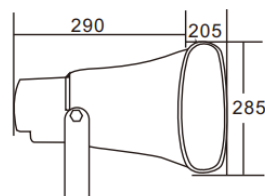

Специфікація:

Модель	IS-IPO15	IS-IPO15POE	IS-IPO30	IS-IPO30POE
Вхідна потужність	15 Вт	15 Вт	30 Вт	30 Вт
Мережевий протокол	TCP/UDP			
Мережевий інтерфейс	10/100Base-TX, RJ45			
Гучність	113 дБ	113 дБ	120 дБ	120 дБ
Декодування	MP3/WMA/WAV			
Частота	300-Гц-8кГц	300- Гц-8кГц	350- Гц-8кГц	350- Гц-8кГц
Інсталяція	настінне кріплення			
Матеріал	пластик			
Живлення	DC 12 Вт	DC12 Вт/PoE	DC 12 Вт	DC 12 Вт/PoE
Розмір, мм	225x165x240	225x165x240	285x205x290	285x205x290

ПОСІБНИК КОРИСТУВАЧА

Розміри

IS-IPO15/IS-IPO15POE

IS-IPO30/IS-IPO30POE

Для версії PoE використовується живлення тільки PoE або 12 В постійного струму, одночасно використовувати обидва варіанти живлення не можна.